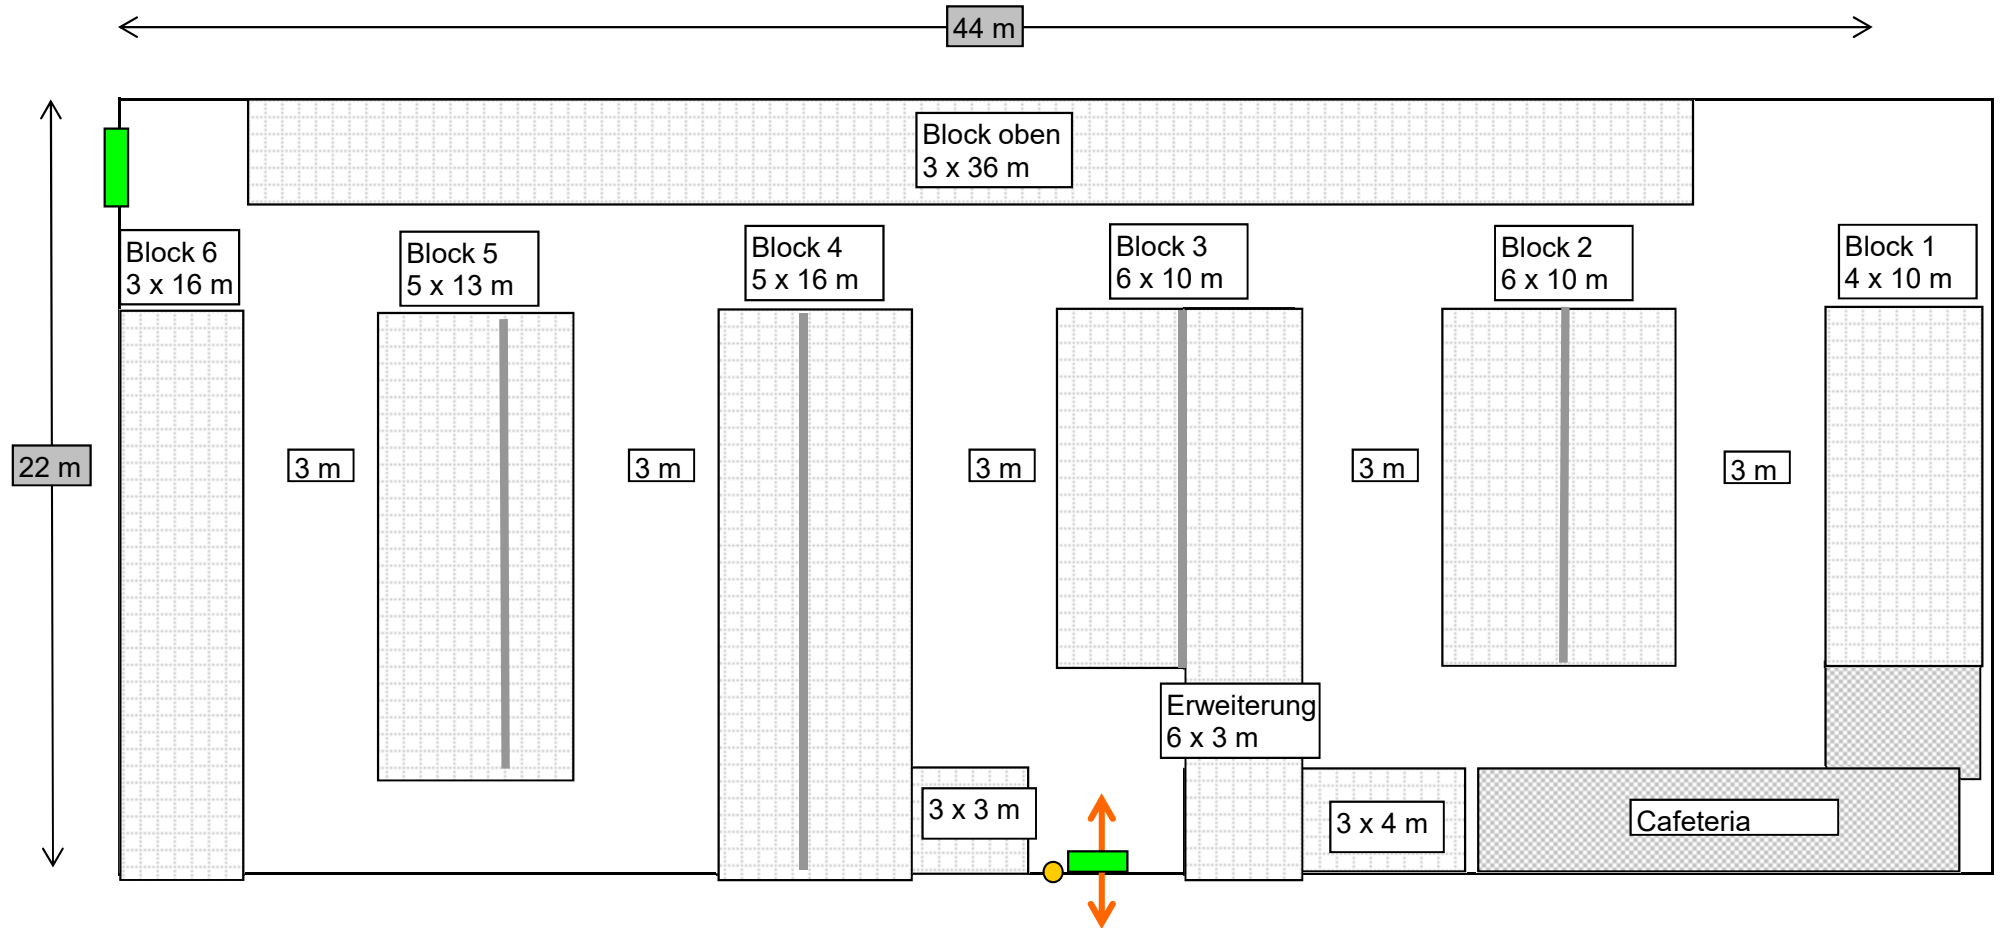

Messe "Rund ums Haus" Bad Bramstedt - Hallenskizze -
2020 neue Wegführung

Bitte markieren Sie zwei mögliche Wunschstandorte mit einem Kreuz.